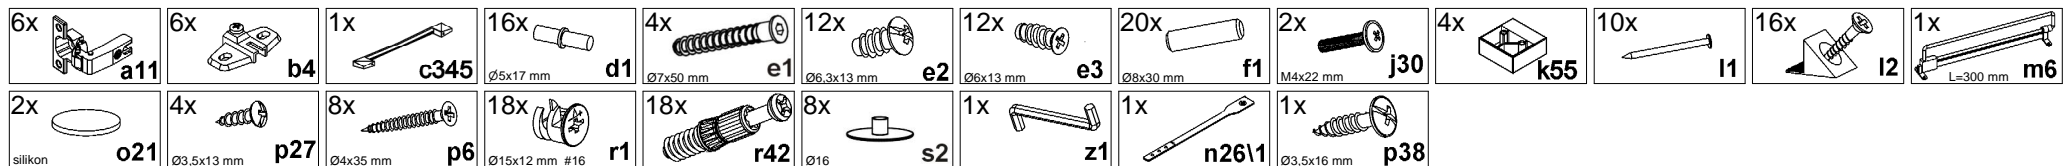

- D** Montageanleitung
- NL** Handleiding voor de montage
- TR** Montaj talimatı
- FR** Instructions de montage
- CZ** Montážní návod
- HU** Összeszerelési útmutató
- GB** Assembly instructions
- PL** Instrukcja montażu
- RU** Инструкция по монтажу
- IT** Istruzioni di montaggio
- RO** Instructiuni de asamblare
- SK** Montážny návod

A	B	C (mm)		D
1	M129-001	1925	242	1/2
2	M129-002	1925	361	1/2
3	M129-101	1931	377	1/2
4	M129-102	1931	377	1/2
5	M129-201	740	400	2/2
6	M129-202	740	400	2/2
7	M129-301	707	357	2/2
8	M129-302	707	357	2/2
9	M129-571	1931	64	1/2
10	M129-9901	1941	717	1/2